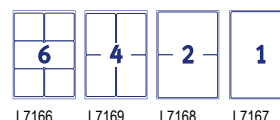

- system QuickPEEL
- papier ekologiczny z certyfikatem FSC

ETYKIETY WYSYŁKOWE Z MOCNYM KLEJEM DO OZNACZANIA KARTONÓW AVERY ZWECKFORM

- 3 najpopularniejsze formaty w etykietach wysyłkowych.
- 300 ark. w opakowaniu dla firm realizujących dużą liczbę wysyłek.
- Zbiorcze, wygodne opakowanie.
- Darmowe szablony i wzory na www.avery-zweckform.pl.