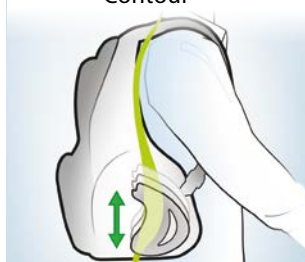

Kensington®

Bagaż podróżny

Kensington Contour™

Linia toreb Contour™ otrzymała aprobatę ergonomistów. Charakteryzuje się odpowiednim wyprofilowaniem i systemem rozłożenia ciężaru, których zadaniem jest przenoszenie ciężaru bliżej silniejszych i bardziej wytrzymałych partii mięśni.

Zbalansowany rozkład

Torby są tak zaprojektowane, aby cięższe rzeczy znajdowały się bliżej ciała, co sprzyja angażowaniu silniejszych partii mięśni do przenoszenia ciężaru.

Ochronna wyściółka

Wyścielane od wewnątrz strefy chronią zawartość w sytuacji upuszczenia lub uszkodzenia bagażu.

Amortyzująca wstrząsy podkładka w pasku na ramieniu

Zwiększa komfort i przejmuje siłę wstrząsu w razie nierówności lub przesunięcia się paska na ramieniu.

Ograniczona, 5-letnia gwarancja

Zapewnia Ci spokój i gwarantuje najwyższą jakość.

PLECAKI CONTOUR 2.0 NA LAPTOPA

- Odprowadzający ciepło tylny panel przylega do ciała i przesuwając ciężar tak, aby był bliżej środka ciężkości
- Amortyzująca wstrząsy podkładka w pasku na ramieniu i wzmocniony, wyścielany uchwyt do przenoszenia plecaka w rękę
- Pasek umożliwiający przytwierdzenie do górnego uchwyty stelaża wózka
- Bezproblemowy dostęp do laptopa i innych rzeczy
- Wygodna kieszeń z przodu/sekcja robocza
- Zintegrowany uchwyt na butelkę
- Wygodna podczas kontroli TSA na lotniskach w USA

Nr katalog.	Rodzaj	Cena netto	Cena brutto
266102 a	na laptopa 14"	416,97	512,87
266101 a	na laptopa 15,6"	456,87	561,95
266100 a	na laptopa 17"	496,77	611,03

TECZKI CONTOUR 2.0 NA LAPTOPA