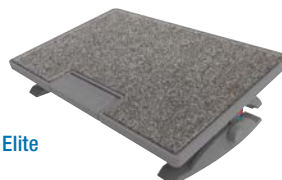

Nr katalog.	Cena netto	Cena brutto
137445 a	154,71	190,29

SoleMate

Kensington

NOWOŚĆ

Pro Elite

Pro

PODNÓŻEK ERGONOMICZNY KENSINGTON SMARTFIT SOLEMATE

- system SmartFit pozwala na ustawienie wysokości i kąta nachylenia w idealnie ergonomicznej pozycji;
- ustawienie wysokości pomiędzy 90 mm i 120 mm (Pro Elite oraz Pro), 100 mm i 140 mm (SoleMate).

Nr katalog.	Rodzaj	Cena netto	Cena brutto
266081 a	Sole Mate	157,61	193,86
266082 a	Pro	337,17	414,72
266083 a	Pro Elite	377,07	463,80

Fellowes

PODSTAWA POD STOPY FELLOWES

- ergonomicznie zaprojektowana podstawa pod stopy zapewnia pełny odpoczynek i komfort użytkownika;
- zapobiega i zmniejsza ból w plecach spowodowany wielogodzinnym siedzeniem;
- posiada regulację wysokości – 2 pozycje;
- trwała i mocna konstrukcja;
- wymiary: 74 x 448 x 330 mm;
- dzięki specjalnej powierzchni może służyć do masażu stóp;
- kąt nachylenia 25°.