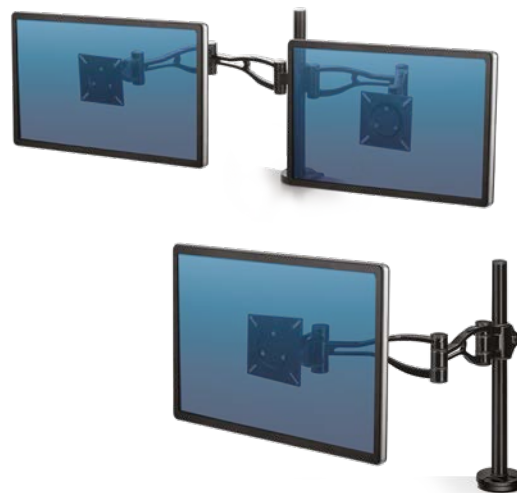

* Stosowanie filtrów prywatyzujących wspiera firmy w przestrzeganiu zasad RODO

Fellowes

STANOWISKO DO PRACY SIT-STAND LOTUS™ VE

- zaprojektowane, aby łatwo i bez wysiłku zmieniać pozycję pracy z siedzącej na stojącą;
- ergonomiczna konstrukcja platformy o zróżnicowanej wysokości oferuje dwie obszerne powierzchnie robocze do ustawienia wszystkich niezbędnych akcesoriów;
- system zarządzania okablowaniem ułatwia utrzymanie porządku na stanowisku pracy;
- płynna zmiana wysokości platformy roboczej do 38 cm;
- stanowisko jest mocowane za pomocą szerokiego i stabilnego zacisku do tylnej krawędzi blatu biurka – możliwość regulacji głębokości montażu (3 pozycje);
- stanowisko umożliwia montaż monitora/monitorów w standardzie zgodnym z VESA 75×75 i 100×100.

Nr katalog.	Model	Cena netto	Cena brutto
210808 a	Sit-Stand Lotus™ VE na 1 monitor	2.465,15	3.032,13
210826 a	Sit-Stand Lotus™ VE na 2 monitory	2.629,60	3.234,41

Fellowes

RAMIĘ NA MONITOR FELLOWES PROFESSIONAL SERIES™

- w pełni regulowane na wysokość i głębokość ramię na 1 lub 2 monitory;
- intuicyjny system zarządzania okablowaniem minimalizuje bałagan;
- łatwe do zamocowania za pomocą zacisku lub oczka w blacie biurka;
- zgodność ze standardem VESA 75×75 i 100×100.