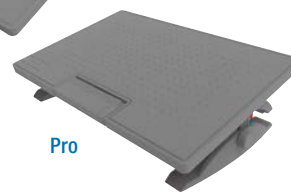

Nr katalog.	Cena netto	Cena brutto
137445 a	154,71	190,29

SoleMate

Kensington

NOWOŚĆ

Pro Elite

Pro

PODNÓŻEK ERGONOMICZNY KENSINGTON SMARTFIT SOLEMATE

- system SmartFit pozwala na ustawienie wysokości i kąta nachylenia w idealnie ergonomicznej pozycji;
- ustawienie wysokości pomiędzy 90 mm i 120 mm (Pro Elite oraz Pro), 100 mm i 140 mm (SoleMate).

Nr katalog.	Rodzaj	Cena netto	Cena brutto
266081 a	Sole Mate	157,61	193,86
266082 a	Pro	337,17	414,72
266083 a	Pro Elite	377,07	463,80

Fellowes

PODSTAWA POD STOPY FELLOWES

- ergonomicznie zaprojektowana podstawa pod stopy zapewnia pełny odpoczynek i komfort użytkownika;
- zapobiega i zmniejsza ból w plecach spowodowany wielogodzinnym siedzeniem;
- posiada regulację wysokości – 2 pozycje;
- trwała i mocna konstrukcja;
- wymiary: 74 x 448 x 330 mm;
- dzięki specjalnej powierzchni może służyć do masażu stóp;
- kąt nachylenia 25°.