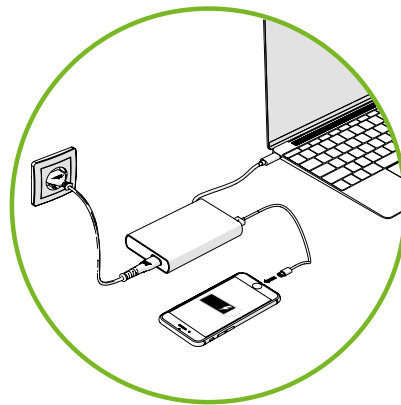

Power banki Leitz Complete

Podręczny zapas energii dla twoich urządzeń mobilnych. Ładuje 25% szybciej niż oryginalna ładowarka

Nr katalog..	Opis	Cena netto	Cena brutto
A 264728 a	Power bank 2600 mAh, z USB	132,30	162,73
B 264729 a	Power bank 5200 mAh, z USB	184,66	227,13
C 264730 a	Power bank 10400 mAh, z USB	259,36	319,01

PRODUKTY Z USB TYPU C

Uniwersalna ładowarka Leitz Complete do laptopa i innych urządzeń mobilnych, 60 W, ze złączem USB-C

Szybka ładowarka z USB-C do urządzeń wyposażonych w złącze USB-C, takich jak Macbook, Pixel C i inne. Ładuje do 2 urządzeń jednocześnie za pośrednictwem wbudowanego kabla ze złączem USB-C z dwustronną wtyczką i dodatkowego portu USB-A. Ta uniwersalna ładowarka USB-C dostarcza 4 różne napięcia o mocy 3 A. Dzięki technologii Power Delivery (PD) sama automatycznie wykrywa, jakie napięcie – 5 V, 9 V, 15 V czy 20 V – należy dostarczyć do podłączonego urządzenia. Niewielkie rozmiary i płaska obudowa sprawiają, że bez problemu zmieści się w każdej torbie.